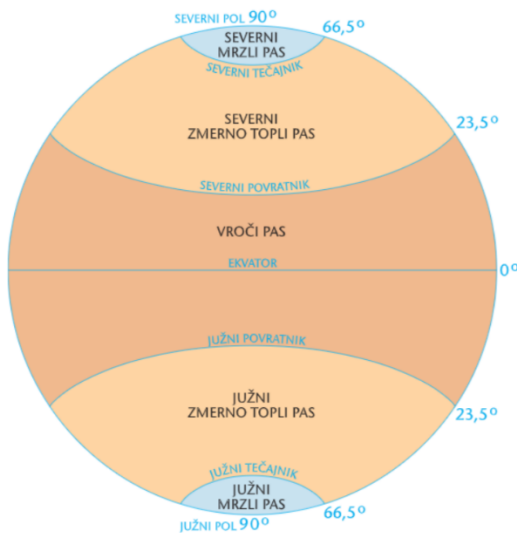

VAJA: NAREDI USTNO ZA OBA KLIMOGRAMA!

- V katerem mesecu je v kraju najhladnejše?
- Koliko je takrat povprečna temperatura?
- Kdaj je najtopleje? Koliko je takrat temperatura?
- V katerem mesecu pade najmanj padavin? Koliko?
- V katerem mesecu pade največ padavin? Koliko?
- V katerem letnem času pade največ padavin?
- Kolikšna je skupna letna količina padavin v tem kraju?
- Kolikšna je temperaturna razlika med najtoplejšim in najhladnejšim mesecem v vsakem kraju?

## Nov naslov: TOPLOTNI PASOVI

zapis: **Toplotni pasovi so posledica neenakomernega segrevanja Zemljinega površja in ozračja.** (ponovi levo sliko!)

To so območja na Zemlji s podobnimi temperaturnimi značilnostmi!

Nariši sliko (kar večjo), pobarvaj in napiši:

Imamo tri glavne toplotne pasove:

- **VROČI ALI TROPSKI PAS** (od ekvatorja do S in J povratnika)
- **SEVERNI IN JUŽNI ZMERNO TOPLI PAS** (od severnega povratnika do severnega tečajnika in od J povratnika do J tečajnika)
- **MRZLI ALI POLARNI PAS** (med S tečajnikom in S polom ter med J tečajnikom in J polom).

Meje med pasovi niso ostre, ampak toplotni pasovi postopno prehajajo v drugega. Zato imamo še **PREHODNE TOPLOTNE PASOVE**.

- Med VROČIM IN ZMERNO TOPLIM JE **SUBTROPSKI**, med ZMERNO TOPLIM in POLARNIM pa **SUBPOLARNI PAS**.