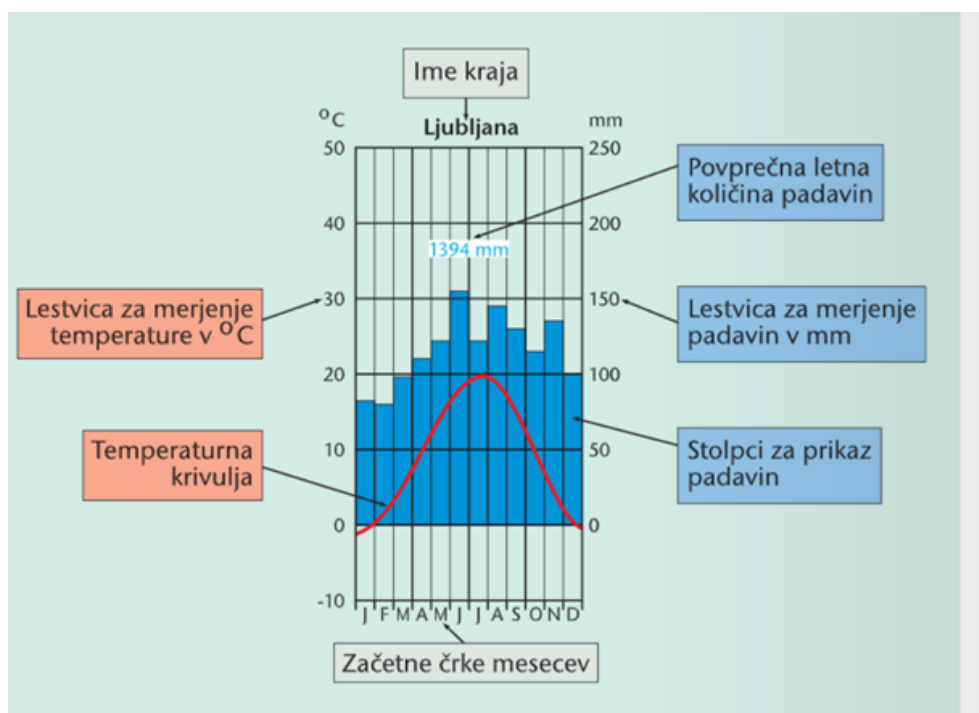

6. teden pouka na daljavo za 6.razred

Pozdravljeni učenci!

Prejšnji teden smo se srečali s pojmom VREME in PODNEBJE. Ustno odgovori na vprašanja:

- Kaj je vreme?
- Kako vreme vpliva na človeka?
- Katere parametre opazujemo, ko opisujemo vreme?
- Znaš naštetih naprave na meteorološki postaji?
- Kaj je podnebje?
- Kateri dejavniki vplivajo na podnebje?
- Kako človek spreminja podnebje?
- Na katere stvari vpliva podnebje?
- Kaj je KLIMOGRAM?
- Kaj in kako je prikazano v klimogramu? Ponovi s pomočjo spodnje slike!

VAJA: NAREDI USTNO ZA OBA KLIMOGRAMA!