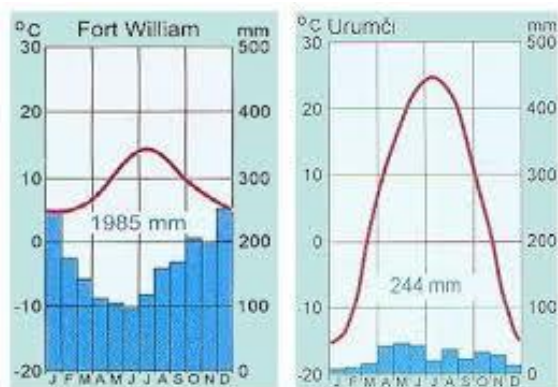

1. V katerem mesecu je v kraju najhladnejše?
2. Koliko je takrat povprečna temperatura?
3. Kdaj je najtopleje? Koliko je takrat temperatura?
4. V katerem mesecu pade najmanj padavin? Koliko?
5. V katerem mesecu pade največ padavin? Koliko?
6. V katerem letnem času pade največ padavin?
7. Kolikšna je skupna letna količina padavin v tem kraju?
8. Kolikšna je temperaturna razlika med najtoplejšim in najhladnejšim mesecem v vsakem kraju?