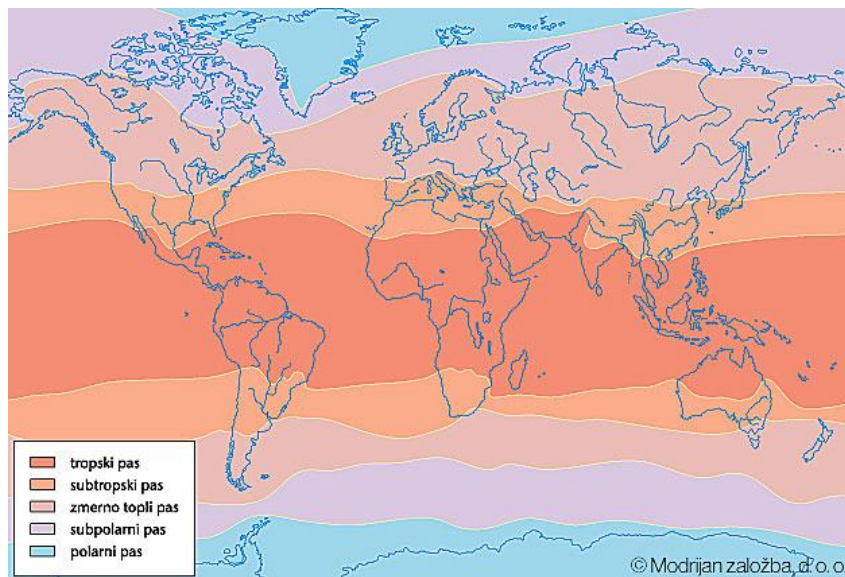

S pomočjo UČ, str. 46, 47 o vsakem od glavnih toplotnih pasov zapiši 2 značilnosti:

VROČI ALI TROPSKI: _____

ZMERNO TOPLI PAS: _____

MRZLI ALI POLARNI PAS: _____