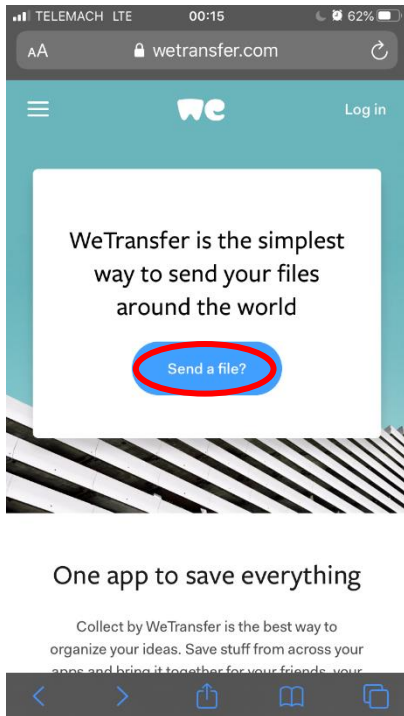

NAVODILA ZA UPORABO SPLETNE STRANI WE TRANSFER – RAČUNALNIK IN TELEFON

NALAGANJE PREKO RAČUNALNIKA

1. KORAK: Pojdite na stran www.wetransfer.com in izberite Take me to Free.

2. KORAK: Dodajte datoteko in izpolnite podatke.

NALAGANJE PREKO TELEFONA:

1. KORAK: Pojdite na stran www.wetransfer.com in kliknite Send a file.

2. KORAK: Kliknite Add your files in v svoji galeriji poiščite datoteko, ki jo želite poslati.

3. KORAK: Ko so datoteke dodane, kliknite Next.