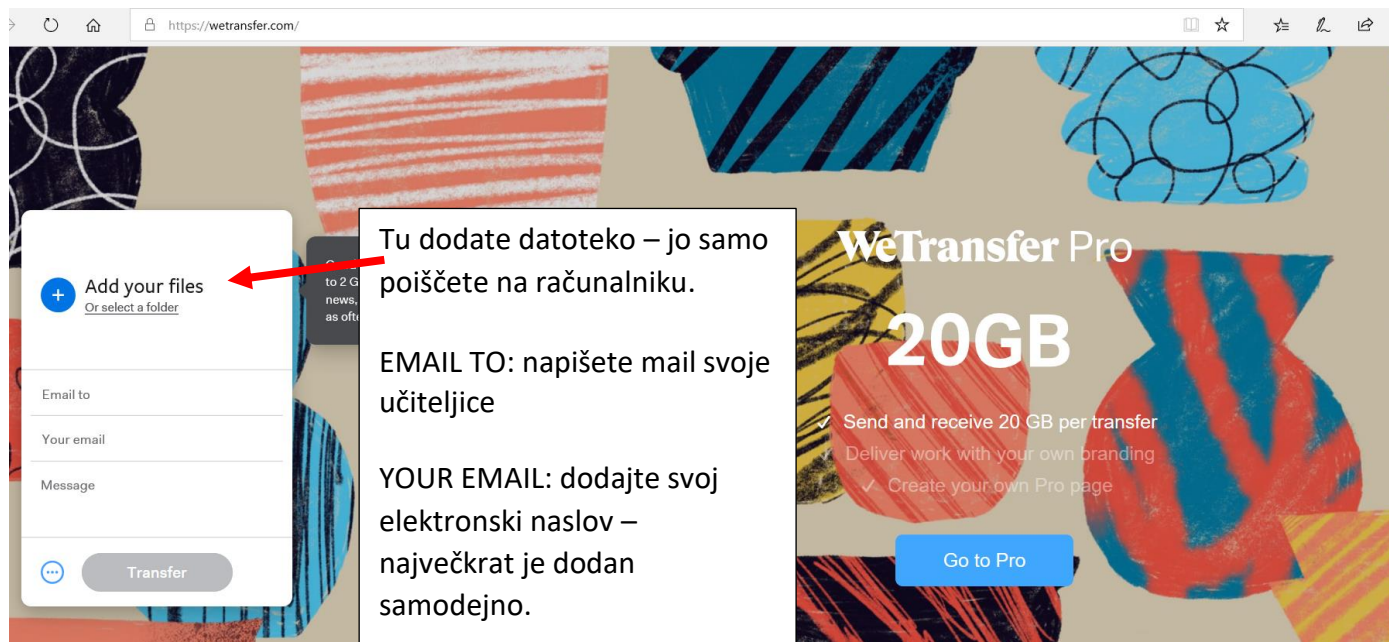

NAVODILA ZA UPORABO SPLETNE STRANI WE TRANSFER – RAČUNALNIK IN TELEFON

NALAGANJE PREKO RAČUNALNIKA

1. KORAK: Pojdite na stran www.wetransfer.com in izberite Take me to Free.

2. KORAK: Dodajte datoteko in izpolnite podatke.

NALAGANJE PREKO TELEFONA:

1. KORAK: Pojdite na stran www.wetransfer.com in kliknite Send a file.

2. KORAK: Kliknite Add your files in v svoji galeriji poiščite datoteko, ki jo želite poslati.

3. KORAK: Ko so datoteke dodane, kliknite Next.