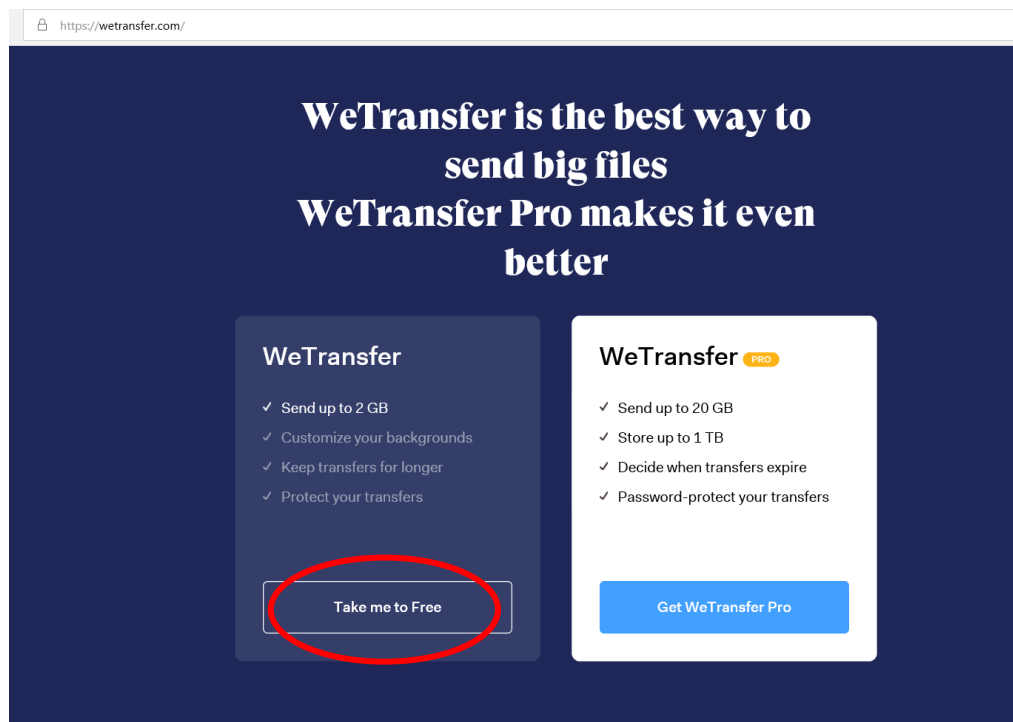

NAVODILA ZA UPORABO SPLETNE STRANI WE TRANSFER – RAČUNALNIK IN TELEFON

NALAGANJE PREKO RAČUNALNIKA

1. KORAK: Pojdite na stran www.wetransfer.com in izberite Take me to Free.

2. KORAK: Dodajte datoteko in izpolnite podatke.

NALAGANJE PREKO TELEFONA:

1. KORAK: Pojdite na stran www.wetransfer.com in kliknite Send a file.

2. KORAK: Kliknite Add your files in v svoji galeriji poiščite datoteko, ki jo želite poslati.

3. KORAK: Ko so datoteke dodane, kliknite Next.