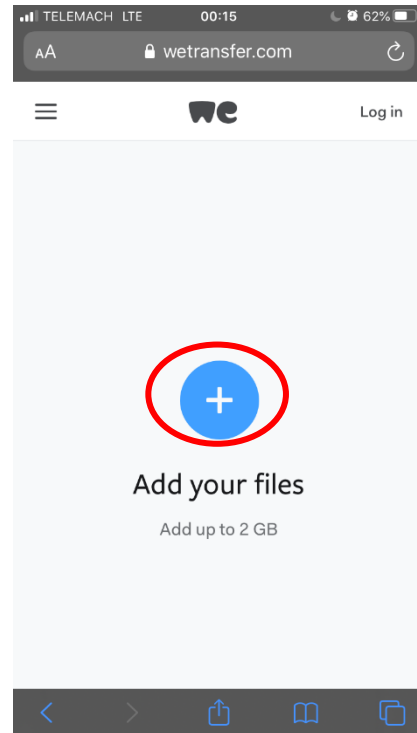

NAVODILA ZA UPORABO SPLETNE STRANI WE TRANSFER – RAČUNALNIK IN TELEFON

NALAGANJE PREKO RAČUNALNIKA

1. KORAK: Pojdite na stran www.wetransfer.com in izberite Take me to Free.

2. KORAK: Dodajte datoteko in izpolnite podatke.

NALAGANJE PREKO TELEFONA:

1. KORAK: Pojdite na stran www.wetransfer.com in kliknite Send a file.

2. KORAK: Kliknite Add your files in v svoji galeriji poiščite datoteko, ki jo želite poslati.

3. KORAK: Ko so datoteke dodane, kliknite Next.