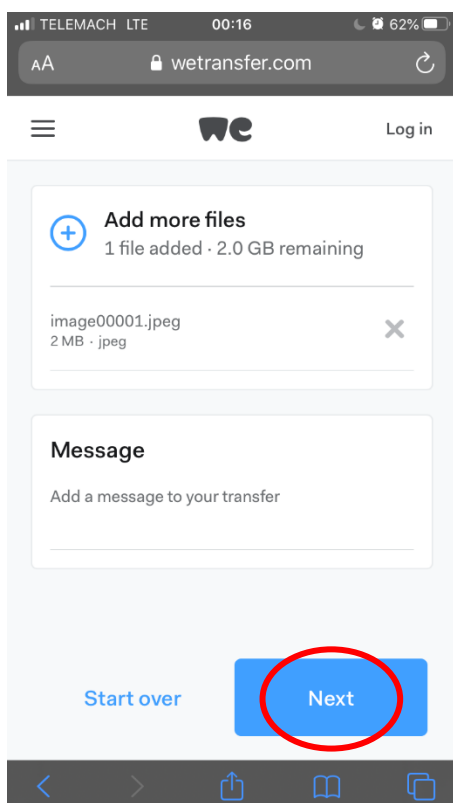

NAVODILA ZA UPORABO SPLETNE STRANI WE TRANSFER – RAČUNALNIK IN TELEFON

NALAGANJE PREKO RAČUNALNIKA

1. KORAK: Pojdite na stran www.wetransfer.com in izberite Take me to Free.

2. KORAK: Dodajte datoteko in izpolnite podatke.

NALAGANJE PREKO TELEFONA:

1. KORAK: Pojdite na stran www.wetransfer.com in kliknite Send a file.

2. KORAK: Kliknite Add your files in v svoji galeriji poiščite datoteko, ki jo želite poslati.

3. KORAK: Ko so datoteke dodane, kliknite Next.

4. KORAK: Izberete funkcijo Send an email in kliknete Next.

5. KORAK: Napišete, komu želite poslati in svoj e-mail naslov ter kliknete Transfer.

TELEMACH LTE 00:16 62%

AA wetransfer.com

☰ we Log in

Add email addresses