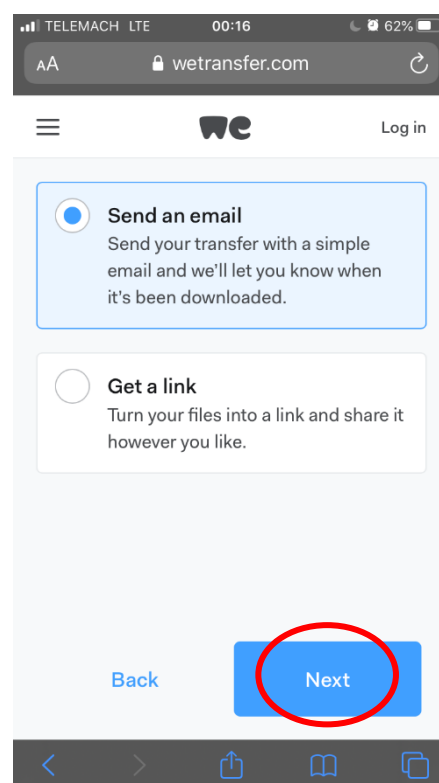

NAVODILA ZA UPORABO SPLETNE STRANI WE TRANSFER – RAČUNALNIK IN TELEFON

NALAGANJE PREKO RAČUNALNIKA

1. KORAK: Pojdite na stran www.wetransfer.com in izberite Take me to Free.

2. KORAK: Dodajte datoteko in izpolnite podatke.

NALAGANJE PREKO TELEFONA:

1. KORAK: Pojdite na stran www.wetransfer.com in kliknite Send a file.

2. KORAK: Kliknite Add your files in v svoji galeriji poiščite datoteko, ki jo želite poslati.

3. KORAK: Ko so datoteke dodane, kliknite Next.

4. KORAK: Izberete funkcijo Send an email in kliknete Next.

5. KORAK: Napišete, komu želite poslati in svoj e-mail naslov ter kliknete Transfer.

TELEMACH LTE 00:16 62%

AA wetransfer.com

☰ we Log in

Add email addresses